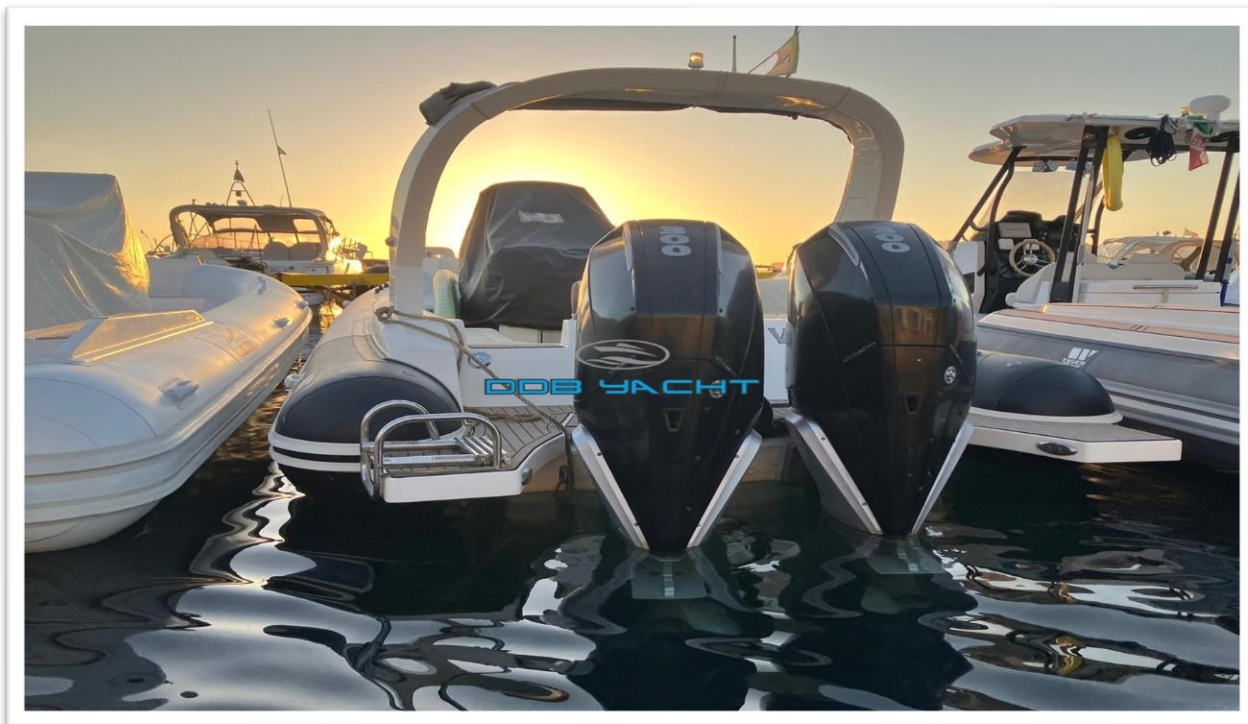

DDB YACHT

DDB YACHT Augusto Righi, n°32
NAPOLI (NA) 80125

Tel. + 39 340 69 64 3
+ 39 081 555 83 73
www.ddbyacht.it

ddbyacht@gmail.com
P.IVA 09932841217