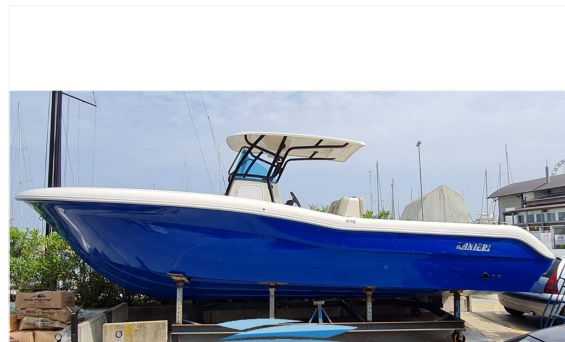

SCHEDA BARCA

RIMINI SERVICE
YACHT & SAIL

RIMINI SERVICE
YACHT & SAIL

DATI PRINCIPALI

Cantiere/Modello	RANIERI R 32	Categoria	Nuovo
Lunghezza	9,6 mt	Larghezza	2,55 mt
Anno immat.	-	Anno costruzione	2022
Velocità massima	48 nodi	Velocità crociera	35 nodi
Zavorra	-	Stazza	-
Dislocamento	2500 t	Pescaggio	0,6 mt
HP Fiscali	1	Scadenza RINA	-
Bandiera	-	Visibilità	Adriatico centrale
Prezzo	Euro 212.000(permuta, finanziamento)		
Note prezzo	Prezzo listino da scontare oltre iva completa con nr 2 mercury verado 350 white valutiamo ritiri in		

COMBUSTIBILI E MOTORI

Nr. serbatoi	1	Capacità serbatoi	960	Materiale serbatoi	Inox
Motori	MERCURY 2 x 350	Tipo carburante	--	Ore moto	20
Revisione motori	-	Tipo elica	-	Trasmissione	Fuori bordo

MATERIALE COSTRUZIONE

Scafo	Vtr	Tuga	Vtr	Coperta	Vtr
--------------	-----	-------------	-----	----------------	-----

IDRAULICI

Serbatoi acqua	1 x 130 lt	Materiale serbatoi	Polietilene	Tipo boiler	24/220
Dissalatore	Non presente	Autoclave	Presente	Boiler	Presente