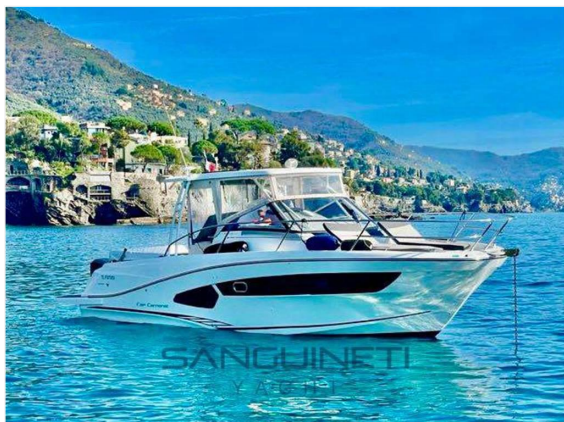

SCHEDA BARCA

DATI PRINCIPALI

Cantiere/Modello	Jeanneau Cap camarat 10 wa	Categoria	Usato
Lunghezza	10,57 mt	Larghezza	3,21 mt
Anno immat.	-	Anno costruzione	2018
Velocità massima	40 nodi	Velocità crociera	26 nodi
Zavorra	-	Stazza	-
Dislocamento	4250 kg	Pescaggio	0,86 mt
HP Fiscali	-	Scadenza RINA	-
Bandiera	-	Visibilità	Liguria
Prezzo	Euro 160.000		
Note prezzo	Possibilità di finanziamento personalizzato fino a € 74.000,00, anticipo più rata a € 887,61 al mese		