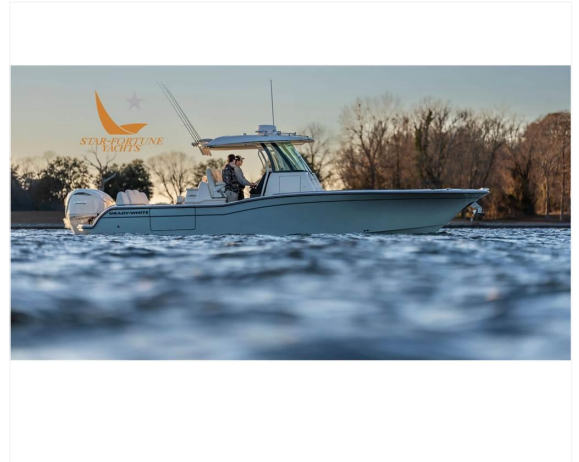

SCHEDA BARCA