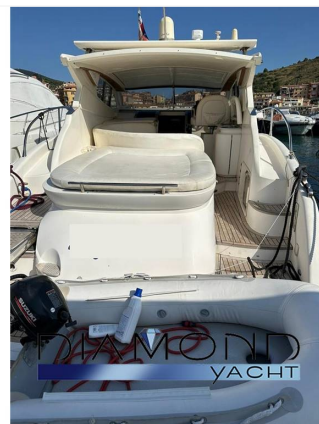

SCHEDA BARCA

DATI PRINCIPALI

Cantiere/Modello	RIO YACHTS RIO 44 AIR	Categoria	Usato
Lunghezza	13,35 mt	Larghezza	4 mt
Anno immat.	-	Anno costruzione	2005
Velocità massima	34 nodi	Velocità crociera	26 nodi
Zavorra	-	Stazza	-
Dislocamento	10800 kg	Pescaggio	0,95 mt
HP Fiscali	-	Scadenza RINA	-
Bandiera	-	Visibilità	Toscana
Prezzo	Euro 155.000		
Note prezzo	+5% commissioni agenzia		