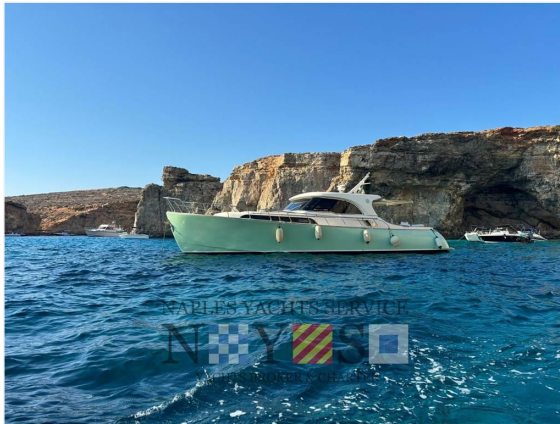

Naples Yachts Sales srl

Via A.Righi,32 - 80125 Napoli

Tel: Non specificato

Fax: 081 5700803

Cel: 3385223532 - 3343989765

www.nysnapoli.com

SCHEMA BARCA

DATI PRINCIPALI

Cantiere/Modello	Mochi Dolphin 51	Categoria	Usato
Lunghezza	15,3 mt	Larghezza	4,9 mt
Anno immat.	2004	Anno costruzione	2004
Velocità massima	-	Velocità crociera	-
Zavorra	-	Stazza	-
Dislocamento	22300 kg	Pescaggio	1,2 mt
HP Fiscali	-	Scadenza RINA	-
Bandiera	Italia	Visibilità	Napoli, campania
Prezzo	Euro 350.000		
Note prezzo	Iva pagata - prezzo trattabile | commission excluded		

COMBUSTIBILI E MOTORI

Nr. serbatoi	1	Capacità serbatoi	2550	Materiale serbatoi	-
Motori	MAN 2 x 800 HP	Tipo carburante	--	Ore moto	1111
Revisione motori	Ordinaria	Tipo elica	4 pale	Trasmissione	Linea d'asse

MATERIALE COSTRUZIONE

Scafo	Vetroresina	Tuga	Vetroresina	Coperta	Vetroresina

IDRAULICI

Serbatoi acqua	1 x 650 lt	Materiale serbatoi	-	Tipo boiler	-
Dissalatore	Non presente	Autoclave	Presente	Boiler	Presente

ELETTRICI

Tensione	12v, 24v, 220v	Nr. batterie	1	Capacità batterie	500 A
Generatore	Mase (9 Kw)	Carica batterie	Non presente	Inverter	Presente

BREVE DESCRIZIONE

Imbarcazione in discrete condizioni
prezzo trattabile
mediazione non inclusa