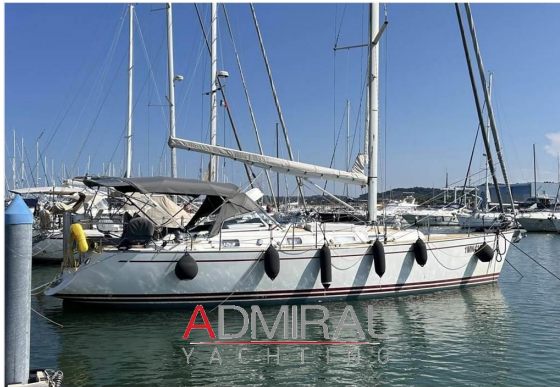

SCHEDA BARCA

DATI PRINCIPALI

Cantiere/Modello	Najad NAJAD 440AC	Categoria	Usato
Lunghezza	13,5 mt	Larghezza	4,03 mt
Anno immat.	2008	Anno costruzione	2007
Velocità massima	-	Velocità crociera	-
Zavorra	4800 kg	Stazza	-
Dislocamento	14000 kg	Pescaggio	2,1 mt
HP Fiscali	-	Scadenza RINA	2026
Bandiera	Italia	Visibilità	Abruzzo
Prezzo	Euro 355.000		
Note prezzo	Iva pagata - iva assolta		