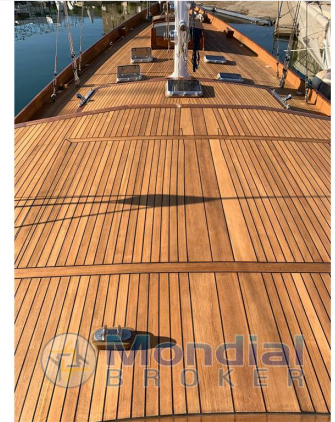

ELICA SRL

Via Georgia 17, Torre 1, Geovillage - 07026 Olbia

Tel: +39 0789 59 50 36

Fax: Non specificato

Cel: + 39 3337062103

www.elicayachts.it

SCHEDA BARCA

DATI PRINCIPALI

Cantiere/Modello	SANGERMANI SANGERMANI	Categoria	Usato
Lunghezza	26,65 mt	Larghezza	6,16 mt
Anno immat.	1972	Anno costruzione	1971
Velocità massima	-	Velocità crociera	-
Zavorra	-	Stazza	-
Dislocamento	-	Pescaggio	-
HP Fiscali	-	Scadenza RINA	-
Bandiera	-	Visibilità	-
Prezzo	Trattativa riservata		
Note prezzo	Prezzo ribassato per pronta vendita - refit approfondito necessario - possibilità di permuta		

COMBUSTIBILI E MOTORI

Nr. serbatoi	2	Capacità serbatoi	1500	Materiale serbatoi	-
Motori	Caterpillar 2 x 375	Tipo carburante	--	Ore moto	-
Revisione motori	-	Tipo elica	-	Trasmissione	Linea d'asse

MATERIALE COSTRUZIONE

Scafo	Composito	Tuga	Teak	Coperta	Teak

IDRAULICI

Serbatoi acqua	1 x 1000 lt	Materiale serbatoi	-	Tipo boiler	-
Dissalatore	Non presente	Autoclave	Non presente	Boiler	Presente

ELETTRICI

Tensione	-	Nr. batterie	-	Capacità batterie	-
Generatore	kohler (17 Kw)	Carica batterie	Presente	Inverter	Non presente

BREVE DESCRIZIONE

Sangermani 24 metri - euro 350.000,00 - ottimo affare - barca da refittare completamente - offerta refit personalizzata