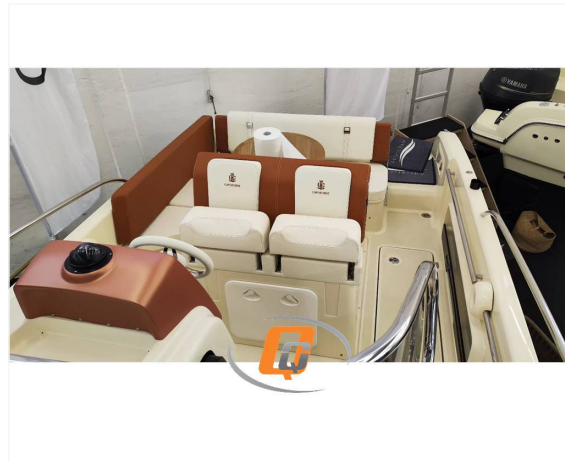

QUSEMO

Via Podgora, 10 - 20122 Milano

Tel: Non specificato

Fax: Non specificato

Cel: +39 335 1262767

www.qusemo.com

SCHEDA BARCA

DATI PRINCIPALI

Cantiere/Modello	CAPOFORTE CX 240	Categoria	Usato
Lunghezza	7,45 mt	Larghezza	2,5 mt
Anno immat.	2023	Anno costruzione	2023
Velocità massima	35 nodi	Velocità crociera	21 nodi
Zavorra	-	Stazza	-
Dislocamento	2000 kg	Pescaggio	0,8 mt
HP Fiscali	-	Scadenza RINA	2060
Bandiera	Ita	Visibilità	Lago di garda
Prezzo	Euro 62.500(permuta)		
Note prezzo	Esclusa iva, possibilita' reverse charge se acquista un azienda. no commissioni!!!		

COMBUSTIBILI E MOTORI

Nr. serbatoi	1	Capacità serbatoi	270	Materiale serbatoi	Inox
Motori	NO MOTORE -1 x 000	Tipo carburante	Benzina	Ore moto	-
Revisione motori	No motore	Tipo elica	Mo motore	Trasmissione	Fuori bordo

MATERIALE COSTRUZIONE

Scafo	Vtr	Tuga	Vtr	Coperta	Vtr

IDRAULICI

Serbatoi acqua	1 x 50 lt	Materiale serbatoi	Pvc	Tipo boiler	-
Dissalatore	Non presente	Autoclave	Presente	Boiler	Non presente

ELETTRICI

Tensione	12	Nr. batterie	2	Capacità batterie	90 A
Generatore	Non presente	Carica batterie	Non presente	Inverter	Non presente

BREVE DESCRIZIONE

Imbarcazione demo in pronta consegna. model year 2023. visibile in showroom sul garda. da motorizzare! possibilità di permuta. cx 240 offre ai suoi os