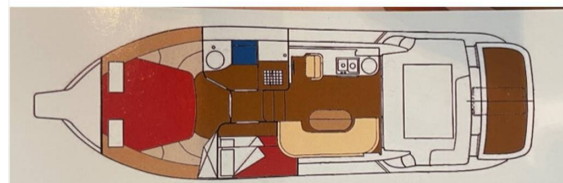

REYACHT INFINITY XWE SRL

Via Pantaleoni snc - 60125 Ancona

Tel: Non specificato

Fax: Non specificato

Cel: +393757989291

www.reyacht.com

SCHEDA BARCA

DATI PRINCIPALI

Cantiere/Modello	NAUTICA PO Sea World 34 Fly	Categoria	Usato
Lunghezza	10,65 mt	Larghezza	3,04 mt
Anno immat.	2007	Anno costruzione	2006
Velocità massima	30 nodi	Velocità crociera	24 nodi
Zavorra	-	Stazza	-
Dislocamento	7500 kg	Pescaggio	1 mt
HP Fiscali	-	Scadenza RINA	-
Bandiera	-	Visibilità	Lido estensi (fe)
Prezzo	Euro 85.000		
Note prezzo	Dati ritenuti corretti ma non contrattuali. la presente non costituisce in nessun caso documento		

COMBUSTIBILI E MOTORI

Nr. serbatoi	2	Capacità serbatoi	425	Materiale serbatoi	-
Motori	VM 2 x 300	Tipo carburante	Diesel	Ore moto	470
Revisione motori	-	Tipo elica	-	Trasmissione	Linea d'asse

MATERIALE COSTRUZIONE

Scafo	Vtr	Tuga	Vtr	Coperta	Vtr

IDRAULICI

Serbatoi acqua	1 x 190 lt	Materiale serbatoi	-	Tipo boiler	-
Dissalatore	Non presente	Autoclave	Non presente	Boiler	Presente

ELETTRICI

Tensione	12 - 220	Nr. batterie	3	Capacità batterie	-
Generatore	3,5 Kw	Carica batterie	Presente	Inverter	Non presente

BREVE DESCRIZIONE

-