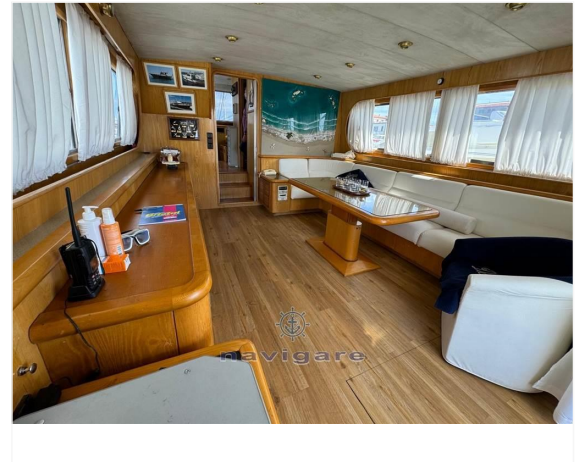

navigare

Navigare

Via C. Ginori 74 - 57023 Cecina (LI)

Tel: +39-0586-621381

Cel: +39-337-718301

Fax: +39-0586-621338

www.navigare.it

SCHEDA BARCA

DATI PRINCIPALI

Cantiere/Modello	Kha Shing MONTEFINO 65	Categoria	Usato
Lunghezza	19,44 mt	Larghezza	5,12 mt
Anno immat.	-	Anno costruzione	1991
Velocità massima	21 nodi	Velocità crociera	13 nodi
Zavorra	-	Stazza	-
Dislocamento	-	Pescaggio	1,2 mt
HP Fiscali	-	Scadenza RINA	2026
Bandiera	-	Visibilità	Toscana
Prezzo	Euro 99.000		
Note prezzo	-		

COMBUSTIBILI E MOTORI

Nr. serbatoi	1	Capacità serbatoi	2600	Materiale serbatoi	-
Motori	General Motors (G.M.) 2	Tipo carburante	Diesel	Ore moto	2000
Revisione motori	Sono state fatte	Tipo elica	Revisionate 2022 4	Trasmissione	Linea d'asse

MATERIALE COSTRUZIONE

Scafo	Vetroresina	Tuga	-	Coperta	-

IDRAULICI

Serbatoi acqua	1 x 900 lt	Materiale serbatoi	-	Tipo boiler	-
Dissalatore	Non presente	Autoclave	Presente	Boiler	Presente

ELETTRICI

Tensione	12v, 24v, 220v	Nr. batterie	8	Capacità batterie	-
Generatore	PAGURO (7 Kw)	Carica batterie	Presente	Inverter	Non presente

BREVE DESCRIZIONE

Kha shing montefino 65 del 1991 2x735 cv g.m. - in ottime condizioni - lavori 2023-2024 intervento di refitting