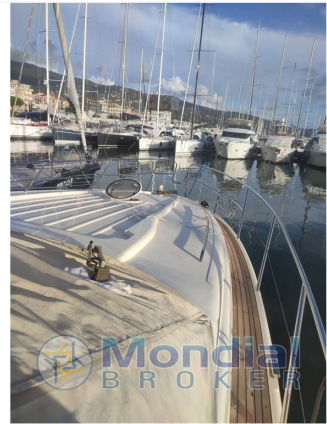

- 16043 Chiavari

Tel: +39 335 5655402

Fax: Non specificato

Cel: Non specificato

-

SCHEDA BARCA

DATI PRINCIPALI

Cantiere/Modello	Princess Yacht Princess 60 fly	Categoria	Usato
Lunghezza	18,04 mt	Larghezza	4,62 mt
Anno immat.	1997	Anno costruzione	1997
Velocità massima	35 nodi	Velocità crociera	31 nodi
Zavorra	-	Stazza	-
Dislocamento	27400 kg	Pescaggio	1,3 mt
HP Fiscali	-	Scadenza RINA	2030
Bandiera	Italiana	Visibilità	Genova
Prezzo	Trattativa riservata		
Note prezzo	Motivato alla vendita		