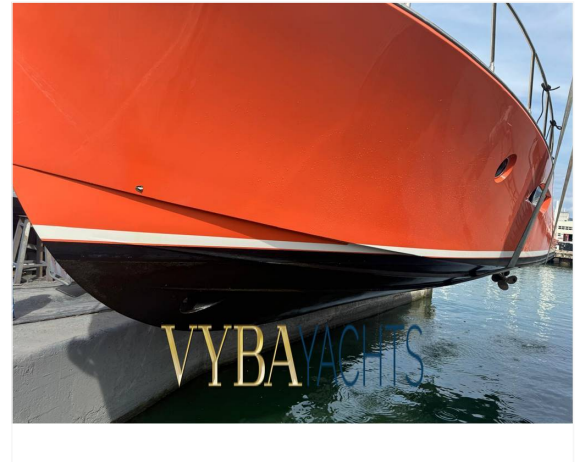

SCHEDA BARCA

DATI PRINCIPALI

Cantiere/Modello	Mochi Craft 44 DOLFIN
Lunghezza	13,5 mt
Anno immat.	-
Velocità massima	-
Zavorra	-
Dislocamento	-
HP Fiscali	-
Bandiera	-
Prezzo	Euro 285.000
Note prezzo	Iva inclusa

Categoria	Usato
Larghezza	4,52 mt
Anno costruzione	2007
Velocità crociera	-
Stazza	-
Pescaggio	-
Scadenza RINA	-
Visibilità	-

COMBUSTIBILI E MOTORI

Nr. serbatoi	-	Capacità serbatoi	-	Materiale serbatoi	-
Motori	Volvo Penta 2 x 575	Tipo carburante	Diesel	Ore moto	1600
Revisione motori	-	Tipo elica	-	Trasmissione	--