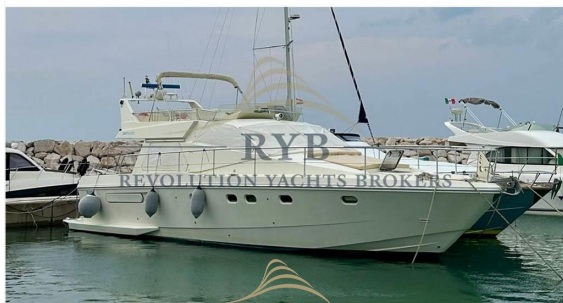

SCHEDA BARCA

RYB
REVOLUTION YACHTS BROKERS

RYB
REVOLUTION YACHTS BROKERS

DATI PRINCIPALI

Cantiere/Modello	Ferretti Yachts 52 S FLY	Categoria	Usato
Lunghezza	14,65 mt	Larghezza	4,65 mt
Anno immat.	-	Anno costruzione	1992
Velocità massima	34 nodi	Velocità crociera	24 nodi
Zavorra	-	Stazza	18500 kg
Dislocamento	18500 kg	Pescaggio	-
HP Fiscali	-	Scadenza RINA	-
Bandiera	Polonia	Visibilità	Emilia romagna
Prezzo	Euro 119.000		
Note prezzo	Iva pagata - prezzo trattabile + commissioni - trattativa in corso		