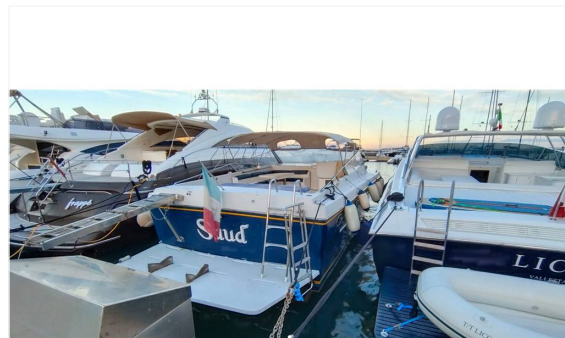

REYACHT INFINITY XWE SRL

Via Pantaleoni snc - 60125 Ancona

Tel: Non specificato

Fax: Non specificato

Cel: +393757989291

www.reyacht.com

SCHEDA BARCA

DATI PRINCIPALI

Cantiere/Modello	ITAMA 45	Categoria	Usato
Lunghezza	13,52 mt	Larghezza	4,28 mt
Anno immat.	1988	Anno costruzione	1988
Velocità massima	35 nodi	Velocità crociera	24 nodi
Zavorra	-	Stazza	-
Dislocamento	20000 kg	Pescaggio	1,2 mt
HP Fiscali	-	Scadenza RINA	-
Bandiera	Ita	Visibilità	Toscana
Prezzo	Euro 120.000		
Note prezzo	-		

COMBUSTIBILI E MOTORI

Nr. serbatoi	2	Capacità serbatoi	1000	Materiale serbatoi	-
Motori	GENERAL MOTORS 2 x 250	Tipo carburante	Diesel	Ore moto	1300
Revisione motori	-	Tipo elica	-	Trasmissione	Linea d'asse

MATERIALE COSTRUZIONE

Scafo	Vtr	Tuga	Teak	Coperta	Vtr

IDRAULICI

Serbatoi acqua	1 x 600 lt	Materiale serbatoi	-	Tipo boiler	-
Dissalatore	Non presente	Autoclave	Non presente	Boiler	Presente

ELETTRICI

Tensione	12-220v	Nr. batterie	2	Capacità batterie	185 A
Generatore	Non presente	Carica batterie	Presente	Inverter	Presente

BREVE DESCRIZIONE

-