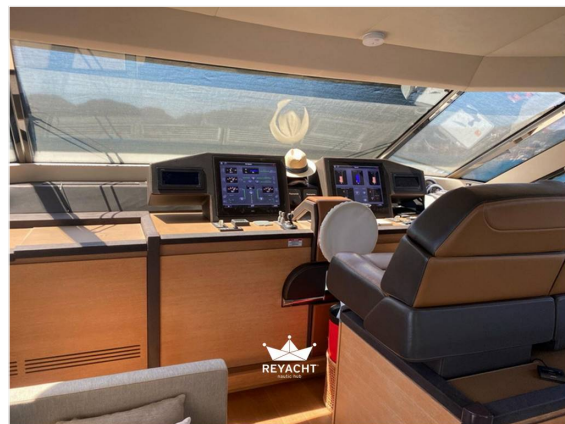

REYACHT INFINITY XWE SRL

Via Pantaleoni snc - 60125 Ancona

Tel: Non specificato

Fax: Non specificato

Cel: +393757989291

www.reyacht.com

SCHEDA BARCA

DATI PRINCIPALI

Cantiere/Modello	MONTE CARLO YACHTS MCY 76	Categoria	Usato
Lunghezza	23,05 mt	Larghezza	5,65 mt
Anno immat.	-	Anno costruzione	2019
Velocità massima	30 nodi	Velocità crociera	25 nodi
Zavorra	-	Stazza	-
Dislocamento	47000 kg	Pescaggio	1,6 mt
HP Fiscali	-	Scadenza RINA	06/04/2028
Bandiera	isole marshall	Visibilità	-
Prezzo	Euro 1.490.000		
Note prezzo	-		

COMBUSTIBILI E MOTORI

Nr. serbatoi	1	Capacità serbatoi	4000	Materiale serbatoi	-
Motori	MAN 2 x 1200	Tipo carburante	Diesel	Ore moto	1225
Revisione motori	-	Tipo elica	-	Trasmissione	Linea d'asse

MATERIALE COSTRUZIONE

Scafo	Vtr	Tuga	Vtr	Coperta	Vtr

IDRAULICI

Serbatoi acqua	1 x 10000 lt	Materiale serbatoi	-	Tipo boiler	-
Dissalatore	Non presente	Autoclave	Non presente	Boiler	Presente

ELETTRICI

Tensione	12-24-220v	Nr. batterie	10	Capacità batterie	-
Generatore	20 Kw	Carica batterie	Presente	Inverter	Presente

BREVE DESCRIZIONE

-