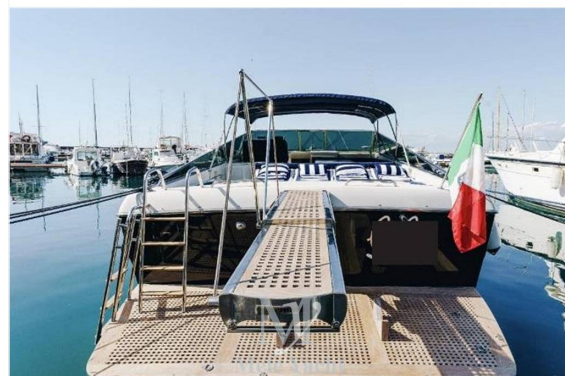

Mele Yacht

Via Mergellina 4 - 80122 Napoli

Tel: 0817617134

Fax: Non specificato

Cel: +39 3398265659 +39 3484281757 +39 www.meleyacht.it

SCHEDA BARCA

DATI PRINCIPALI

Cantiere/Modello	ITAMA 46	Categoria	Usato
Lunghezza	13,9 mt	Larghezza	4,54 mt
Anno immat.	2002	Anno costruzione	2002
Velocità massima	35 nodi	Velocità crociera	27 nodi
Zavorra	-	Stazza	-
Dislocamento	21800 kg	Pescaggio	1 mt
HP Fiscali	-	Scadenza RINA	Valida
Bandiera	Italiana	Visibilità	Campania
Prezzo	Euro 250.000		
Note prezzo	Barca in ottime condizioni generali		