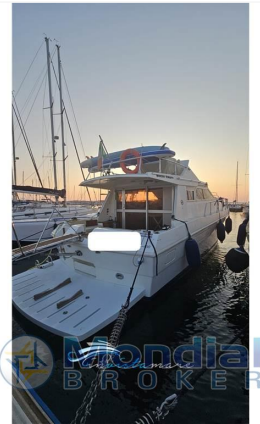

INVISTAMARE YACHT SRL

VIA DE NITTIS 45 - CECINA

Tel: +39 348 8124201

Cel: +39 347 8519953

Fax: Non specificato

www.invistamare.com

SCHEDA BARCA

DATI PRINCIPALI

Cantiere/Modello	Mochi Craft DOMINATOR 42 S	Categoria	Usato
Lunghezza	12,3 mt	Larghezza	3,8 mt
Anno immat.	1985	Anno costruzione	1985
Velocità massima	26 nodi	Velocità crociera	20 nodi
Zavorra	-	Stazza	-
Dislocamento	-	Pescaggio	1,5 mt
HP Fiscali	-	Scadenza RINA	2029
Bandiera	-	Visibilità	Sardegna
Prezzo	Euro 70.000		
Note prezzo	Iva pagata		

COMBUSTIBILI E MOTORI

Nr. serbatoi	1	Capacità serbatoi	1200	Materiale serbatoi	-
Motori	Aifo-Iveco 2 x 320 HP	Tipo carburante	--	Ore moto	-
Revisione motori	-	Tipo elica	-	Trasmissione	Linea d'asse

MATERIALE COSTRUZIONE

Scafo	Vetroresina	Tuga	-	Coperta	-

IDRAULICI

Serbatoi acqua	1 x 300 lt	Materiale serbatoi	-	Tipo boiler	-
Dissalatore	Non presente	Autoclave	Presente	Boiler	Presente

ELETTRICI

Tensione	12v, 24v, 220v	Nr. batterie	1	Capacità batterie	-
Generatore	mase (6 Kw)	Carica batterie	Presente	Inverter	Non presente

BREVE DESCRIZIONE

Lavori eseguiti 2024: sostituzione bottazzo, carena ancora e prese a mare, lucidatura scafo, rifacimento quadro comandi fly. 2025: sbarco motori e ver