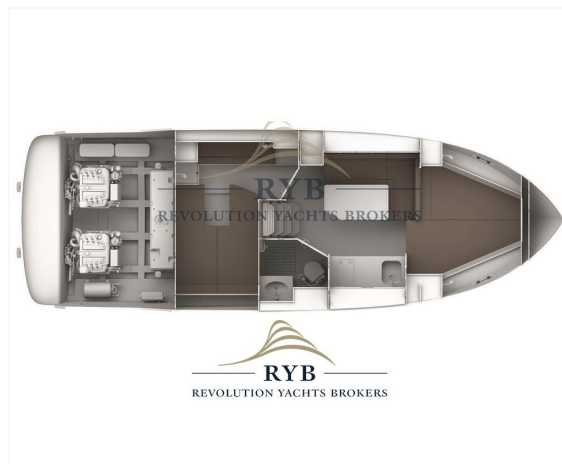

SCHEDA BARCA

DATI PRINCIPALI

Cantiere/Modello	Bavaria S 32	Categoria	Usato
Lunghezza	9,61 mt	Larghezza	3,31 mt
Anno immat.	-	Anno costruzione	2017
Velocità massima	35 nodi	Velocità crociera	25 nodi
Zavorra	-	Stazza	-
Dislocamento	6000 kg	Pescaggio	1,23 mt
HP Fiscali	-	Scadenza RINA	-
Bandiera	Italia	Visibilità	Marche
Prezzo	Euro 120.000		
Note prezzo	Iva pagata - prezzo trattabile + commissioni		