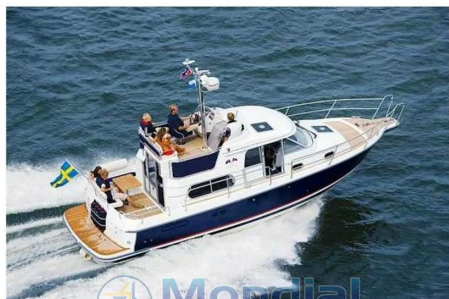

Mondial
BROKER

Mondial
BROKER

DATI PRINCIPALI

Cantiere/Modello	Nimbus 340 COMMANDER	Categoria	Usato
Lunghezza	10,3 mt	Larghezza	3,4 mt
Anno immat.	2006	Anno costruzione	2006
Velocità massima	22 nodi	Velocità crociera	17 nodi
Zavorra	-	Stazza	-
Dislocamento	5300 kg	Pescaggio	0,8 mt
HP Fiscali	-	Scadenza RINA	2028
Bandiera	Italia	Visibilità	Friuli-venezia giulia
Prezzo	Euro 129.000		
Note prezzo	Iva pagata		