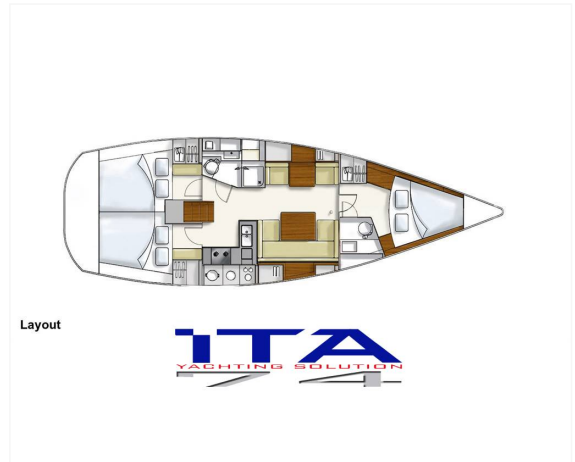

ITA 74 SRL

Piazza Sannazzaro 200 - 80122 NAPOLI

Tel: +39 081 17781225

Fax: Non specificato

Cel: +39 347 3303713

www.ita74.com

SCHEDA BARCA

DATI PRINCIPALI

Cantiere/Modello	Hanse 400 E	Categoria	Usato
Lunghezza	12,1 mt	Larghezza	4,04 mt
Anno immat.	2007	Anno costruzione	2007
Velocità massima	-	Velocità crociera	-
Zavorra	-	Stazza	-
Dislocamento	8500 kg	Pescaggio	1,98 mt
HP Fiscali	-	Scadenza RINA	-
Bandiera	Belga	Visibilità	Napoli
Prezzo	Euro 98.000		
Note prezzo	Si vantano permutate (non alla pari)		

COMBUSTIBILI E MOTORI

Nr. serbatoi	1	Capacità serbatoi	140	Materiale serbatoi	Inox
Motori	yanmar 1 x 40	Tipo carburante	Diesel	Ore moto	900
Revisione motori	-	Tipo elica	Elica maxprop a 3	Trasmissione	Sdrive

MATERIALE COSTRUZIONE

Scafo	Vtr epossidica	Tuga	Vtr	Coperta	Vtr

IDRAULICI

Serbatoi acqua	2 x 130 lt	Materiale serbatoi	Abs	Tipo boiler	-
Dissalatore	Non presente	Autoclave	Presente	Boiler	Presente

ELETTRICI

Tensione	12/220	Nr. batterie	3	Capacità batterie	-
Generatore	Non presente	Carica batterie	Presente	Inverter	Non presente

BREVE DESCRIZIONE

-