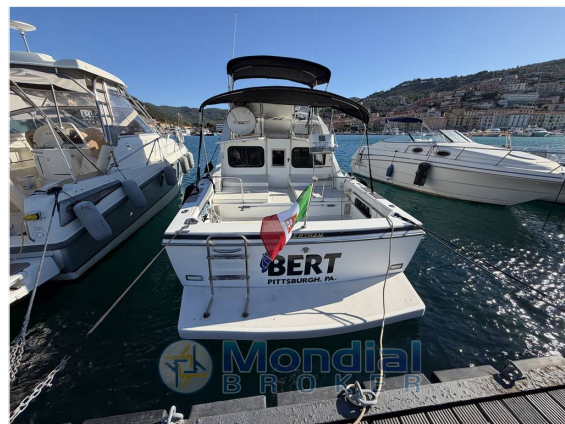

ZEN Yachts Broker Srls

Marina di Cala Galera BOX 4 - 58018 Monte Argentario - Porto Ercole (Gr)

Tel: (+39) 328.703.80.72

Fax: Non specificato

Cel: (+39) 328.703.80.72

www.zenyachts.it

SCHEDA BARCA

DATI PRINCIPALI

Cantiere/Modello	Bertram 28 fly	Categoria	Usato
Lunghezza	8,7 mt	Larghezza	3,3 mt
Anno immat.	1984	Anno costruzione	1984
Velocità massima	23 nodi	Velocità crociera	18 nodi
Zavorra	-	Stazza	-
Dislocamento	6500 kg	Pescaggio	0,9 mt
HP Fiscali	-	Scadenza RINA	Non necessaria
Bandiera	Italiana	Visibilità	Monte argentario ns sede
Prezzo	Trattativa riservata		
Note prezzo	Barca pronta a navigare chiamare solo se realmente interessati, possiamo valutare permuta di nostro		