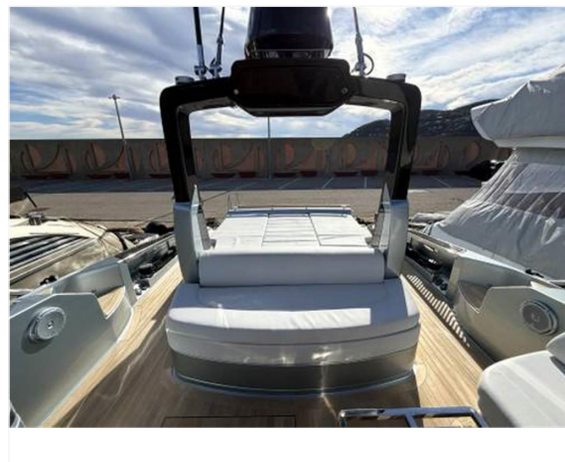

DATI PRINCIPALI

Cantiere/Modello	Riva Rivale 56
Lunghezza	17,16 mt
Anno immat.	-
Velocità massima	-
Zavorra	-
Dislocamento	-
HP Fiscali	-
Bandiera	-
Prezzo	Euro 1.450.000
Note prezzo	-

Categoria	Usato
Larghezza	4,74 mt
Anno costruzione	2018
Velocità crociera	-
Stazza	-
Pescaggio	1,45 mt
Scadenza RINA	-
Visibilità	Mandelieu

COMBUSTIBILI E MOTORI

Nr. serbatoi	-	Capacità serbatoi	-	Materiale serbatoi	-
Motori	-	Tipo carburante	Diesel	Ore moto	399
Revisione motori	-	Tipo elica	-	Trasmissione	--

MATERIALE COSTRUZIONE

Scafo	-	Tuga	-	Coperta	-

IDRAULICI

Serbatoi acqua	-	Materiale serbatoi	-	Tipo boiler	-
Dissalatore	Presente	Autoclave	Non presente	Boiler	Non presente

ELETTRICI

Tensione	-	Nr. batterie	1	Capacità batterie	-
Generatore	Non presente	Carica batterie	Presente	Inverter	Non presente

BREVE DESCRIZIONE

Il riva rivale 56 del 2018, costruito in italia, sfoggia linee eleganti e senza tempo e una maestria artigianale eccezionale. in condizioni impeccabil