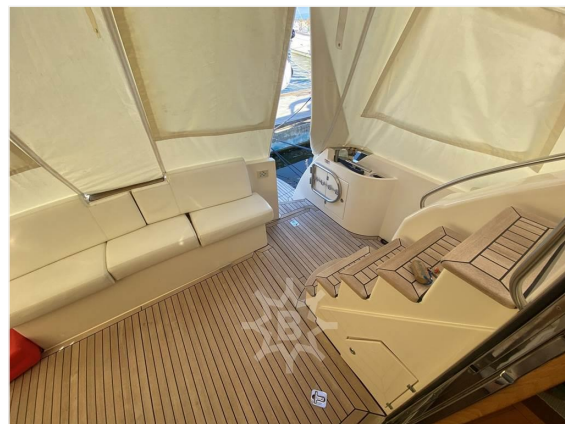

DATI PRINCIPALI

Cantiere/Modello	Rodman MUSE 44	Categoria	Usato
Lunghezza	11,99 mt	Larghezza	4,28 mt
Anno immat.	2010	Anno costruzione	2010
Velocità massima	30 nodi	Velocità crociera	26 nodi
Zavorra	-	Stazza	-
Dislocamento	14650 kg	Pescaggio	1,08 mt
HP Fiscali	-	Scadenza RINA	2028
Bandiera	Italia	Visibilità	Mare adriatico
Prezzo	Euro 295.000		
Note prezzo	Iva pagata		