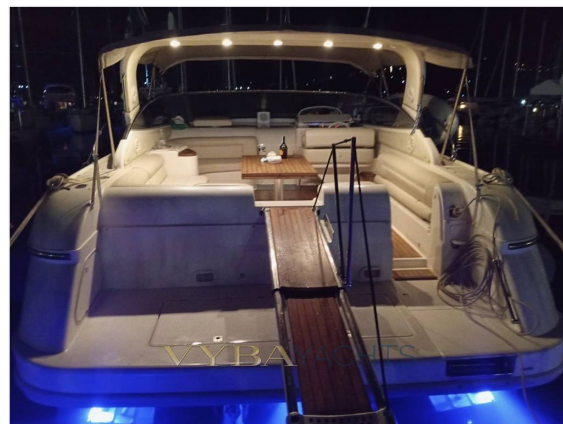

SCHEDA BARCA

DATI PRINCIPALI

Cantiere/Modello	Fiart Mare Fiart 40 Genius	Categoria	Usato
Lunghezza	12,68 mt	Larghezza	4,2 mt
Anno immat.	-	Anno costruzione	2003
Velocità massima	-	Velocità crociera	-
Zavorra	-	Stazza	-
Dislocamento	-	Pescaggio	-
HP Fiscali	-	Scadenza RINA	-
Bandiera	-	Visibilità	-
Prezzo	Euro 130.000		
Note prezzo	Iva inclusa		