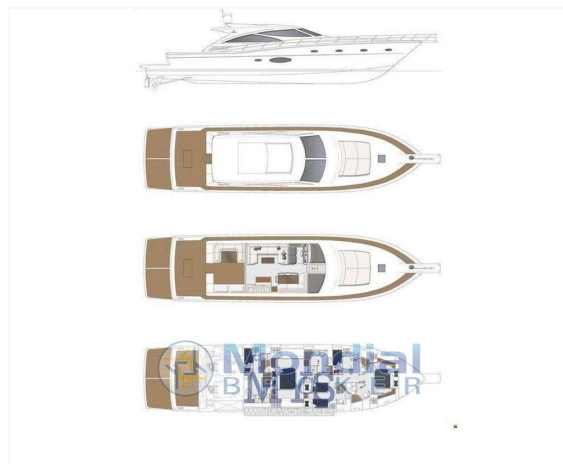

SBS YACHTS di Piliero Pietro

Strada Statale 18, Km 80 - 84025 Eboli

Tel: 3669712741

Fax: Non specificato

Cel: 3669712741

www.sbsyachts.it

SCHEDA BARCA

DATI PRINCIPALI

Cantiere/Modello	Uniesse Marine UNIESSE 75 HT	Categoria	Usato
Lunghezza	23,96 mt	Larghezza	5,7 mt
Anno immat.	2008	Anno costruzione	2007
Velocità massima	36 nodi	Velocità crociera	30 nodi
Zavorra	-	Stazza	-
Dislocamento	63000 kg	Pescaggio	1,75 mt
HP Fiscali	-	Scadenza RINA	2026
Bandiera	Italia	Visibilità	Campania
Prezzo	Euro 900.000		
Note prezzo	Iva pagata		

COMBUSTIBILI E MOTORI

Nr. serbatoi	1	Capacità serbatoi	6730	Materiale serbatoi	Acciaio
Motori	Caterpillar 2 x 1820 HP	Tipo carburante	Diesel	Ore moto	2260
Revisione motori	Totale 2021-2022	Tipo elica	4 pale bornzo	Trasmissione	Linea d'asse

ELETTRICI

Tensione	12v, 220v	Nr. batterie	12	Capacità batterie	-
Generatore	Onan (27 Kw)	Carica batterie	Presente	Inverter	Non presente

BREVE DESCRIZIONE

Prezzo ribassato di 40.000€, barca in ottime condizioni estetiche e meccaniche, pesante refit per 100.000€ eseguito recentemente.