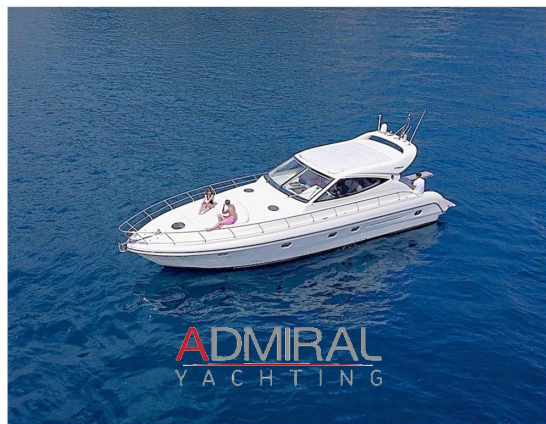

SCHEMA BARCA

DATI PRINCIPALI

Cantiere/Modello	Gianetti Yacht GIANETTI 48 SPORT	Categoria	Usato
Lunghezza	14,6 mt	Larghezza	4,1 mt
Anno immat.	2005	Anno costruzione	2005
Velocità massima	34 nodi	Velocità crociera	25 nodi
Zavorra	-	Stazza	10500 kg
Dislocamento	12000 kg	Pescaggio	1,1 mt
HP Fiscali	-	Scadenza RINA	2028
Bandiera	Italia	Visibilità	Liguria
Prezzo	Trattativa riservata		
Note prezzo	-		