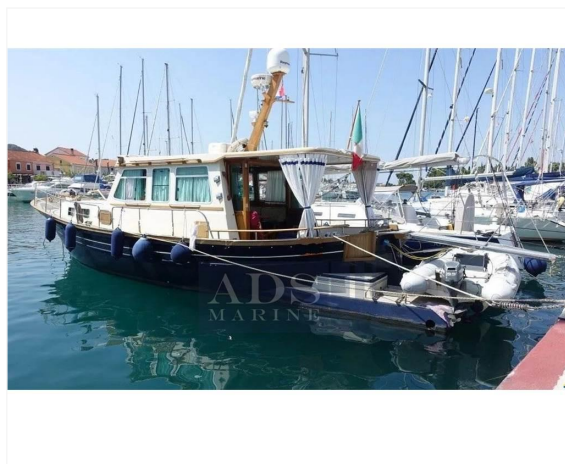

### SCHEDA BARCA

### DATI PRINCIPALI

<b>Cantiere/Modello</b>	Myabca 45 TR	<b>Categoria</b>	Usato
<b>Lunghezza</b>	13,59 mt	<b>Larghezza</b>	4,3 mt
<b>Anno immat.</b>	2007	<b>Anno costruzione</b>	2007
<b>Velocità massima</b>	-	<b>Velocità crociera</b>	-
<b>Zavorra</b>	-	<b>Stazza</b>	-
<b>Dislocamento</b>	-	<b>Pescaggio</b>	1 mt
<b>HP Fiscali</b>	-	<b>Scadenza RINA</b>	-
<b>Bandiera</b>	Italia	<b>Visibilità</b>	Middle adriatic, croazia
<b>Prezzo</b>	<b>Euro 199.000</b>		
<b>Note prezzo</b>	Iva pagata - broker's comission excluded		