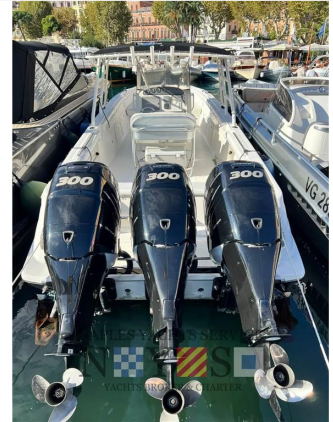

## SCHEDA BARCA

## DATI PRINCIPALI

<b>Cantiere/Modello</b>	Wellcraft Scarab 35 Tournament	<b>Categoria</b>	Usato
<b>Lunghezza</b>	10,76 mt	<b>Larghezza</b>	3,02 mt
<b>Anno immat.</b>	2007	<b>Anno costruzione</b>	2007
<b>Velocità massima</b>	40 nodi	<b>Velocità crociera</b>	30 nodi
<b>Zavorra</b>	-	<b>Stazza</b>	-
<b>Dislocamento</b>	3800 kg	<b>Pescaggio</b>	0,7 mt
<b>HP Fiscali</b>	-	<b>Scadenza RINA</b>	-
<b>Bandiera</b>	-	<b>Visibilità</b>	Napoli, campania
<b>Prezzo</b>	<b>Euro 90.000</b>		
<b>Note prezzo</b>	Iva pagata - commission not included		

## COMBUSTIBILI E MOTORI

<b>Nr. serbatoi</b>	1	<b>Capacità serbatoi</b>	1514	<b>Materiale serbatoi</b>	-
<b>Motori</b>	Mercury 3 x 275 HP	<b>Tipo carburante</b>	--	<b>Ore moto</b>	1000
<b>Revisione motori</b>	Periodica	<b>Tipo elica</b>	3 pale	<b>Trasmissione</b>	Fuori bordo

## BREVE DESCRIZIONE

Imbarcazione dalle grandi doti navigative  
buone condizioni