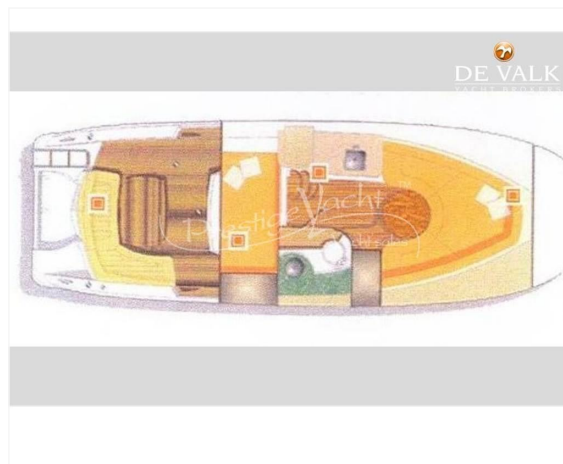

SCHEDA BARCA

DATI PRINCIPALI

Cantiere/Modello	Sessa Key Largo 28
Lunghezza	8,93 mt
Anno immat.	2008
Velocità massima	38 nodi
Zavorra	-
Dislocamento	5400 kg
HP Fiscali	1
Bandiera	Italia
Prezzo	Euro 79.000
Note prezzo	-

Categoria	Usato
Larghezza	2,99 mt
Anno costruzione	2008
Velocità crociera	30 nodi
Stazza	-
Pescaggio	0,55 mt
Scadenza RINA	0000
Visibilità	Sardegna - costa smeralda

COMBUSTIBILI E MOTORI

Nr. serbatoi	1	Capacità serbatoi	800	Materiale serbatoi	Acciaio
Motori	Yamaha 2 x 250	Tipo carburante	Benzina	Ore moto	716
Revisione motori	2025	Tipo elica	Inox	Trasmissione	Fuori bordo

MATERIALE COSTRUZIONE

Scafo	Vetroresina	Tuga	Vetroresina	Coperta	Vetroresina

IDRAULICI

Serbatoi acqua	1 x 110 lt	Materiale serbatoi	Acciaio	Tipo boiler	Elettrico
Dissalatore	Non presente	Autoclave	Presente	Boiler	Presente

ELETTRICI

Tensione	12-220	Nr. batterie	3	Capacità batterie	100 A
Generatore	Non presente	Carica batterie	Presente	Inverter	Non presente

BREVE DESCRIZIONE

-