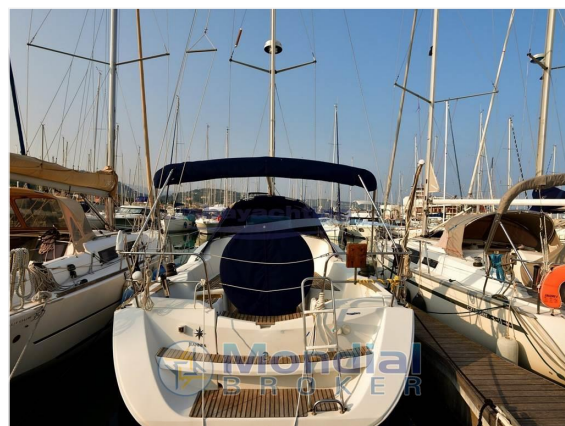

SCHEDA BARCA

DATI PRINCIPALI

<b>Cantiere/Modello</b>	Jeanneau Sun Odyssey 36i - 36 i	<b>Categoria</b>	Usato
<b>Lunghezza</b>	10,69 mt	<b>Larghezza</b>	3,59 mt
<b>Anno immat.</b>	2007	<b>Anno costruzione</b>	2007
<b>Velocità massima</b>	-	<b>Velocità crociera</b>	-
<b>Zavorra</b>	-	<b>Stazza</b>	-
<b>Dislocamento</b>	-	<b>Pescaggio</b>	1,94 mt
<b>HP Fiscali</b>	-	<b>Scadenza RINA</b>	03-2026
<b>Bandiera</b>	Italia	<b>Visibilità</b>	Liguria
<b>Prezzo</b>	<b>Euro 79.000</b>		
<b>Note prezzo</b>	Iva inclusa - commissioni d'agenzia non incluse		

ELETTRICI

<b>Tensione</b>	12v, 220v	<b>Nr. batterie</b>	4	<b>Capacità batterie</b>	315 A
<b>Generatore</b>	Non presente	<b>Carica batterie</b>	Presente	<b>Inverter</b>	Non presente

BREVE DESCRIZIONE

Jeanneau sun odyssey 36i con layout 2 cabine, 1 bagno e randa avvolgibile nell'albero. accessoriata con elica di prua, plotter axiom da 9" del 2018, r