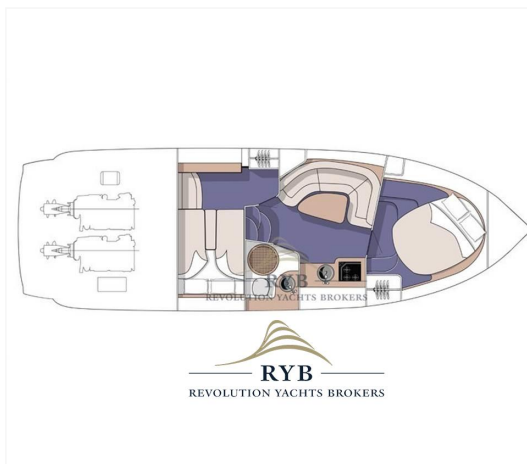

SCHEDA BARCA

DATI PRINCIPALI

Cantiere/Modello	Cranchi ZAFFIRO 34	Categoria	Usato
Lunghezza	10,34 mt	Larghezza	3,5 mt
Anno immat.	-	Anno costruzione	2003
Velocità massima	33 nodi	Velocità crociera	23 nodi
Zavorra	-	Stazza	-
Dislocamento	7300 kg	Pescaggio	1,1 mt
HP Fiscali	-	Scadenza RINA	-
Bandiera	-	Visibilità	Veneto
Prezzo	Euro 87.000		
Note prezzo	Iva pagata - prezzo trattabile + commissioni		

COMBUSTIBILI E MOTORI

Nr. serbatoi	1	Capacità serbatoi	570	Materiale serbatoi	Acciaio
Motori	Volvo Penta 2 x 231 HP	Tipo carburante	Diesel	Ore moto	800
Revisione motori	-	Tipo elica	3 pale	Trasmissione	Entro fuori bordo