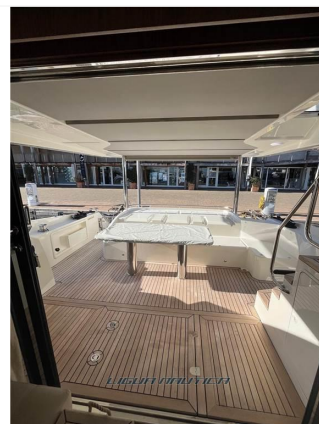

SCHEDA BARCA

DATI PRINCIPALI

Cantiere/Modello	Absolute 60 FLY	Categoria	Usato
Lunghezza	18,4 mt	Larghezza	5,05 mt
Anno immat.	2016	Anno costruzione	2016
Velocità massima	32 nodi	Velocità crociera	26 nodi
Zavorra	-	Stazza	-
Dislocamento	33950 kg	Pescaggio	1,48 mt
HP Fiscali	-	Scadenza RINA	-
Bandiera	Italia	Visibilità	Liguria
Prezzo	Euro 980.000		
Note prezzo	Iva pagata		