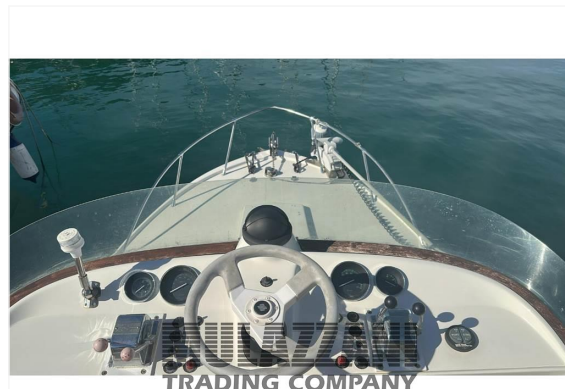

SCHEDA BARCA**DATI PRINCIPALI**

Cantiere/Modello	Riva 25 SPORT FISHERMAN	Categoria	Usato
Lunghezza	7,48 mt	Larghezza	3,03 mt
Anno immat.	1972	Anno costruzione	1972
Velocità massima	39 nodi	Velocità crociera	25 nodi
Zavorra	-	Stazza	7,58 kg
Dislocamento	-	Pescaggio	0,68 mt
HP Fiscali	-	Scadenza RINA	Natante
Bandiera	-	Visibilità	Liguria
Prezzo	Euro 70.000		
Note prezzo	Iva pagata - + commissioni d'agenzia		

COMBUSTIBILI E MOTORI

Nr. serbatoi	1	Capacità serbatoi	350	Materiale serbatoi	Vtr
Motori	Mercury 2 x 260 HP	Tipo carburante	Benzina	Ore moto	140
Revisione motori	Regolari	Tipo elica	-	Trasmissione	Linea d'asse

ELETTRICI

Tensione	12v, 220v	Nr. batterie	1	Capacità batterie	-
Generatore	Non presente	Carica batterie	Presente	Inverter	Presente

BREVE DESCRIZIONE

Splendido riva 25 - sogni - nr. 7
natante