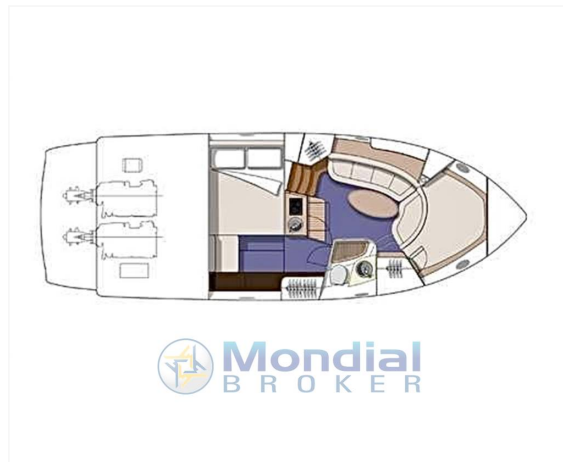

SCHEDA BARCA

DATI PRINCIPALI

Cantiere/Modello	CRANCHI ZAFFIRO 32	Categoria	Usato
Lunghezza	9,21 mt	Larghezza	3,56 mt
Anno immat.	2008	Anno costruzione	2008
Velocità massima	32 nodi	Velocità crociera	24 nodi
Zavorra	-	Stazza	-
Dislocamento	5830 kg	Pescaggio	0,87 mt
HP Fiscali	-	Scadenza RINA	Cee
Bandiera	Italiana	Visibilità	Liguria
Prezzo	Euro 74.000		
Note prezzo	Commissioni di agenzia non incluse		

COMBUSTIBILI E MOTORI

Nr. serbatoi	1	Capacità serbatoi	530	Materiale serbatoi	Acciaio
Motori	VOLVO PENTA 2 x 225	Tipo carburante	Diesel	Ore moto	1200
Revisione motori	Costante	Tipo elica	Duoprop	Trasmissione	Entro fuori bordo