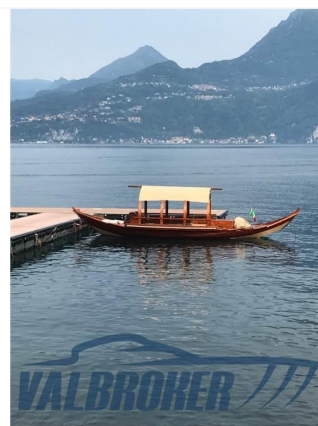

SCHEDA BARCA

DATI PRINCIPALI

Cantiere/Modello	Lancia LUCIA	Categoria	Usato
Lunghezza	8,87 mt	Larghezza	2,34 mt
Anno immat.	1986	Anno costruzione	1986
Velocità massima	6 nodi	Velocità crociera	-
Zavorra	-	Stazza	-
Dislocamento	800 kg	Pescaggio	0,3 mt
HP Fiscali	-	Scadenza RINA	-
Bandiera	Italia	Visibilità	Lago di como
Prezzo	Euro 33.000		
Note prezzo	Iva pagata		

COMBUSTIBILI E MOTORI

Nr. serbatoi	-	Capacità serbatoi	-	Materiale serbatoi	-
Motori	Lombardini 1 x 18 HP	Tipo carburante	Diesel	Ore moto	600
Revisione motori	Periodica	Tipo elica	-	Trasmissione	--

MATERIALE COSTRUZIONE

Scafo	Mogano	Tuga	-	Coperta	Mogano

IDRAULICI

Serbatoi acqua	-	Materiale serbatoi	-	Tipo boiler	-
Dissalatore	Non presente	Autoclave	Non presente	Boiler	Non presente

ELETTRICI

Tensione	-	Nr. batterie	-	Capacità batterie	-
Generatore	Non presente	Carica batterie	Non presente	Inverter	Non presente

BREVE DESCRIZIONE

Ottime condizioni, proprietario molto attento. affascinante imbarcazione d'epoca in mogano. moltissimi lavori eseguiti negli anni: cambiati i legni, p