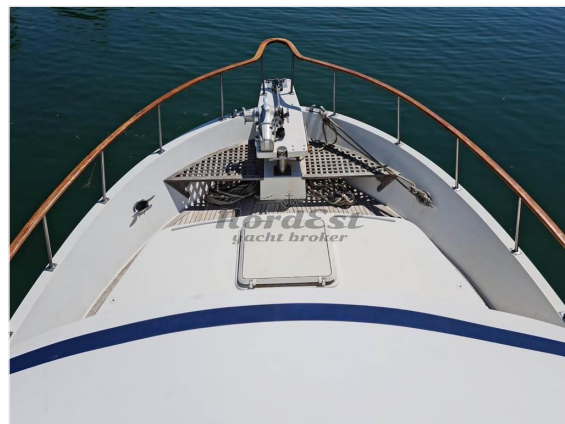

SCHEDA BARCA

DATI PRINCIPALI

Cantiere/Modello	Chung Hwa Boat Hercules 125	Categoria	Usato
Lunghezza	12,95 mt	Larghezza	4,27 mt
Anno immat.	1992	Anno costruzione	1992
Velocità massima	20 nodi	Velocità crociera	14 nodi
Zavorra	-	Stazza	12 kg
Dislocamento	18000 kg	Pescaggio	1,3 mt
HP Fiscali	-	Scadenza RINA	2030
Bandiera	Itala	Visibilità	Mare ligure
Prezzo	Euro 90.000		
Note prezzo	Prezzo ribassato per vendita immediata		

ELETTRICI

Tensione	-	Nr. batterie	-	Capacità batterie	-
Generatore	Onan (6,5 Kw)	Carica batterie	Presente	Inverter	Non presente

BREVE DESCRIZIONE

Trawler in ottimo stato con motorizzazione maggiorata cat 380. tanti lavori eseguiti negli ultimi 2 anni. imbarcazione per lunghe crociere a basso cos