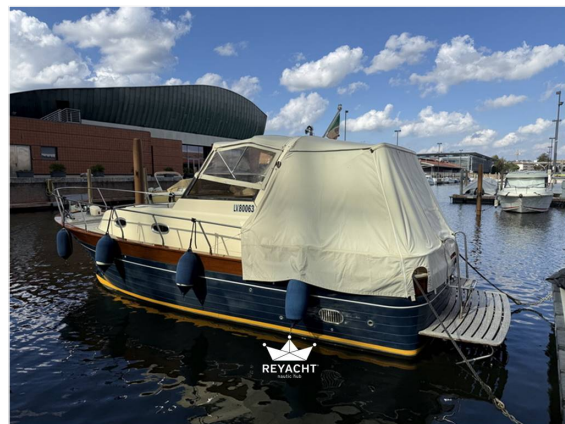

REYACHT INFINITY XWE SRL

Via Pantaleoni snc - 60125 Ancona

Tel: Non specificato

Fax: Non specificato

Cel: +393757989291

www.reyacht.com

SCHEDA BARCA

DATI PRINCIPALI

Cantiere/Modello	IZZO/FV GOZZO SORRENTINO	Categoria	Usato
Lunghezza	9 mt	Larghezza	2,8 mt
Anno immat.	-	Anno costruzione	2002
Velocità massima	30 nodi	Velocità crociera	20 nodi
Zavorra	-	Stazza	-
Dislocamento	3500 kg	Pescaggio	0,7 mt
HP Fiscali	-	Scadenza RINA	-
Bandiera	-	Visibilità	Mestre
Prezzo	Euro 88.000		
Note prezzo	-		

COMBUSTIBILI E MOTORI

Nr. serbatoi	1	Capacità serbatoi	320	Materiale serbatoi	-
Motori	YHANMAR 2 x 190	Tipo carburante	Diesel	Ore moto	960
Revisione motori	-	Tipo elica	-	Trasmissione	Linea d'asse

MATERIALE COSTRUZIONE

Scafo	Vtr	Tuga	Teak	Coperta	Teak

IDRAULICI

Serbatoi acqua	1 x 100 lt	Materiale serbatoi	-	Tipo boiler	-
Dissalatore	Non presente	Autoclave	Non presente	Boiler	Non presente

ELETTRICI

Tensione	24v	Nr. batterie	2	Capacità batterie	180 A
Generatore	Non presente	Carica batterie	Presente	Inverter	Non presente

BREVE DESCRIZIONE

-