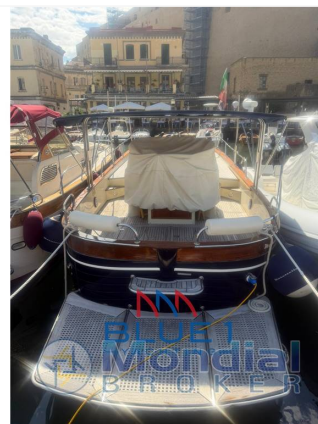

Blue 1 Yachting

Via Posillipo 55 - 80123 Napoli

Tel: +393518333802

Fax: Non specificato

Cel: +393518333802

www.blue1Yachting.com

SCHEDA BARCA

DATI PRINCIPALI

Cantiere/Modello	Acquamarina Acquamarina 9,00 Open	Categoria	Usato
Lunghezza	9,4 mt	Larghezza	3,4 mt
Anno immat.	2006	Anno costruzione	2006
Velocità massima	31 nodi	Velocità crociera	22 nodi
Zavorra	-	Stazza	-
Dislocamento	5500 kg	Pescaggio	0,75 mt
HP Fiscali	66	Scadenza RINA	-
Bandiera	Italiana	Visibilità	Campania - tirreno centrale
Prezzo	-		
Note prezzo	Prezzo non comprensivo di commissioni		

COMBUSTIBILI E MOTORI

Nr. serbatoi	2	Capacità serbatoi	370	Materiale serbatoi	Inox
Motori	VM 2 x 300	Tipo carburante	Diesel	Ore moto	1400
Revisione motori	Manutenzione puntuale	Tipo elica	-	Trasmissione	Linea d'asse

MATERIALE COSTRUZIONE

Scafo	Prfv	Tuga	Prfv	Coperta	Teak

IDRAULICI

Serbatoi acqua	1 x 200 lt	Materiale serbatoi	-	Tipo boiler	-
Dissalatore	Non presente	Autoclave	Presente	Boiler	Presente

ELETTRICI

Tensione	12 220	Nr. batterie	4	Capacità batterie	-
Generatore	Mase (2,5 Kw)	Carica batterie	Presente	Inverter	Non presente

BREVE DESCRIZIONE

L'acquamarina 9.00 open è un elegante gozzo planante di 10.50 metri fuoritutto. molto ben tenuto e ben accessoriat.