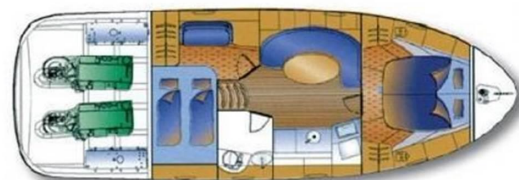

Mondial
BROKER

DATI PRINCIPALI

Cantiere/Modello	Bavaria BMB 38 HT	Categoria	Usato
Lunghezza	11,35 mt	Larghezza	3,84 mt
Anno immat.	-	Anno costruzione	2006
Velocità massima	-	Velocità crociera	-
Zavorra	-	Stazza	-
Dislocamento	8000 kg	Pescaggio	0,7 mt
HP Fiscali	-	Scadenza RINA	-
Bandiera	-	Visibilità	Toscana
Prezzo	Euro 120.000		
Note prezzo	Iva pagata		