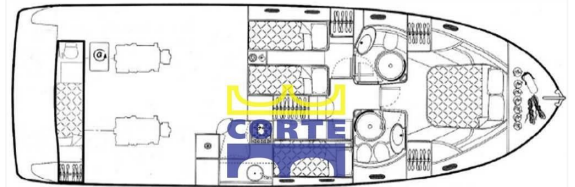

SCHEDA BARCA