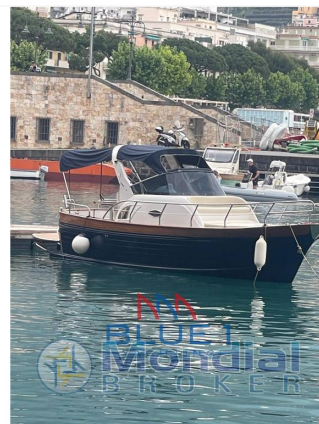

Blue 1 Yachting

Via Posillipo 55 - 80123 Napoli

Tel: +393518333802

Fax: Non specificato

Cel: +393518333802

www.blue1Yachting.com

SCHEDA BARCA

DATI PRINCIPALI

Cantiere/Modello	Cantiere Mimi Libeccio 25,50	Categoria	Usato
Lunghezza	7,6 mt	Larghezza	2,5 mt
Anno immat.	2016	Anno costruzione	2015
Velocità massima	23 nodi	Velocità crociera	-
Zavorra	-	Stazza	-
Dislocamento	3000 kg	Pescaggio	1 mt
HP Fiscali	-	Scadenza RINA	-
Bandiera	Ita	Visibilità	Lago di garda
Prezzo	Euro 65.000		
Note prezzo	Commissioni di vendita non incluse		