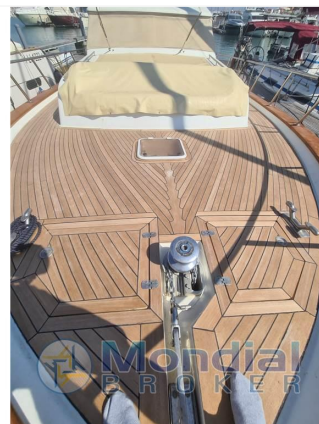

DATI PRINCIPALI

Cantiere/Modello	Apreamare APREAMARE 45	Categoria	Usato
Lunghezza	12,08 mt	Larghezza	4,48 mt
Anno immat.	2007	Anno costruzione	2006
Velocità massima	-	Velocità crociera	-
Zavorra	-	Stazza	-
Dislocamento	-	Pescaggio	1,5 mt
HP Fiscali	-	Scadenza RINA	1.05.2031
Bandiera	Italia	Visibilità	Toscana
Prezzo	Euro 220.000		
Note prezzo	Iva pagata		