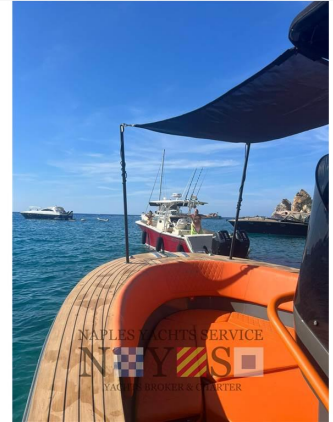

## DATI PRINCIPALI

<b>Cantiere/Modello</b>	Lilybaeum LEVANZO 25	<b>Categoria</b>	Usato
<b>Lunghezza</b>	7,9 mt	<b>Larghezza</b>	2,57 mt
<b>Anno immat.</b>	2022	<b>Anno costruzione</b>	2022
<b>Velocità massima</b>	36 nodi	<b>Velocità crociera</b>	27 nodi
<b>Zavorra</b>	-	<b>Stazza</b>	-
<b>Dislocamento</b>	2700 kg	<b>Pescaggio</b>	0,7 mt
<b>HP Fiscali</b>	-	<b>Scadenza RINA</b>	-
<b>Bandiera</b>	Italia	<b>Visibilità</b>	Basso lazio, lazio
<b>Prezzo</b>	<b>Euro 105.000</b>		
<b>Note prezzo</b>	Iva pagata - commissioni non incluse		