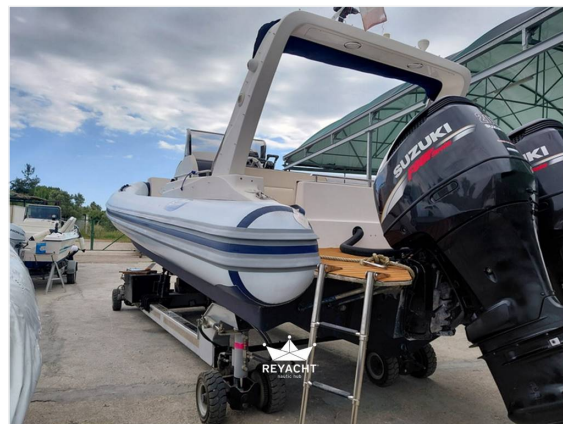

REYACHT INFINITY XWE SRL

Via Pantaleoni snc - 60125 Ancona

Tel: Non specificato

Fax: Non specificato

Cel: +393757989291

www.reyacht.com

SCHEDA BARCA

DATI PRINCIPALI

Cantiere/Modello	SURPRICE 29
Lunghezza	9,2 mt
Anno immat.	-
Velocità massima	48 nodi
Zavorra	-
Dislocamento	-
HP Fiscali	-
Bandiera	Ita
Prezzo	Euro 45.000
Note prezzo	-

Categoria	Usato
Larghezza	2,95 mt
Anno costruzione	2009
Velocità crociera	26 nodi
Stazza	-
Pescaggio	-
Scadenza RINA	-
Visibilità	Napoli

COMBUSTIBILI E MOTORI

Nr. serbatoi	1	Capacità serbatoi	350	Materiale serbatoi	-
Motori	SUZUKI 2 x 200	Tipo carburante	Benzina	Ore moto	1000
Revisione motori	-	Tipo elica	-	Trasmissione	Fuori bordo

MATERIALE COSTRUZIONE

Scafo	Vtr	Tuga	-	Coperta	-

IDRAULICI

Serbatoi acqua	1 x 100 lt	Materiale serbatoi	-	Tipo boiler	-
Dissalatore	Non presente	Autoclave	Non presente	Boiler	Non presente

ELETTRICI

Tensione	12v	Nr. batterie	2	Capacità batterie	-
Generatore	Non presente	Carica batterie	Non presente	Inverter	Non presente

BREVE DESCRIZIONE

-