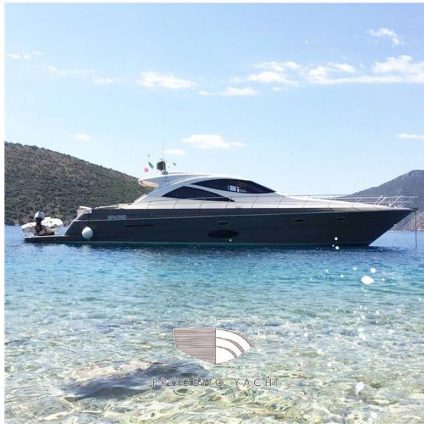

PROGETTO YACHT

PROGETTO YACHT

Via Posillipo - 80123 Napoli

Tel: Non specificato

Fax: Non specificato

Cel: 3356236869

www.progettoyacht.com

SCHEDA BARCA

DATI PRINCIPALI

Cantiere/Modello	UNIESSE 65 Sport	Categoria	Usato
Lunghezza	20,89 mt	Larghezza	5,05 mt
Anno immat.	2008	Anno costruzione	2008
Velocità massima	44 nodi	Velocità crociera	35 nodi
Zavorra	-	Stazza	-
Dislocamento	32000 kg	Pescaggio	1,5 mt
HP Fiscali	-	Scadenza RINA	2030
Bandiera	Italiana	Visibilità	Grecia
Prezzo	Euro 745.000		
Note prezzo	Iva pagata,central agency,commissioni agenzia a carico acquirente non incluse nel prezzo		