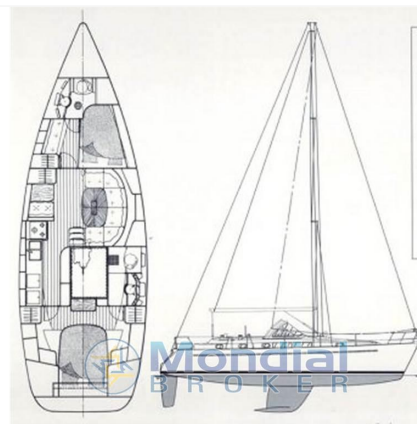

Sportmar Broker di Marco Galli

Marina Cala De Medici - 57016 Rosignano Marittimo LI

Tel: +39 0586-764973

Fax: Non specificato

Cel: +39 336 949494; +39 335 6859515

www.sportmar.it

SCHEDA BARCA

DATI PRINCIPALI

Cantiere/Modello	Beneteau Oceanis 40 CC	Categoria	Usato
Lunghezza	11,98 mt	Larghezza	3,95 mt
Anno immat.	-	Anno costruzione	2001
Velocità massima	-	Velocità crociera	-
Zavorra	2404 kg	Stazza	-
Dislocamento	8500 kg	Pescaggio	-
HP Fiscali	-	Scadenza RINA	-
Bandiera	Italia	Visibilità	Toscana
Prezzo	Euro 120.000		
Note prezzo	Iva pagata		

COMBUSTIBILI E MOTORI

Nr. serbatoi	1	Capacità serbatoi	200	Materiale serbatoi	-
Motori	Yanmar 1 x 56 HP	Tipo carburante	Diesel	Ore moto	-
Revisione motori	-	Tipo elica	-	Trasmissione	Linea d'asse

MATERIALE COSTRUZIONE

Scafo	Vetroresina	Tuga	Vetroresina	Coperta	-

IDRAULICI

Serbatoi acqua	1 x 500 lt	Materiale serbatoi	-	Tipo boiler	-
Dissalatore	Non presente	Autoclave	Non presente	Boiler	Presente

ELETTRICI

Tensione	12v, 220v	Nr. batterie	-	Capacità batterie	-
Generatore	Non presente	Carica batterie	Presente	Inverter	Non presente

BREVE DESCRIZIONE

Annotazioni sicurezza fino 6/2028; ponte teak ; rullaranda; riscaladamento e radar da riparare; vele : randa, genoa, staysail avvolgibile con verricel