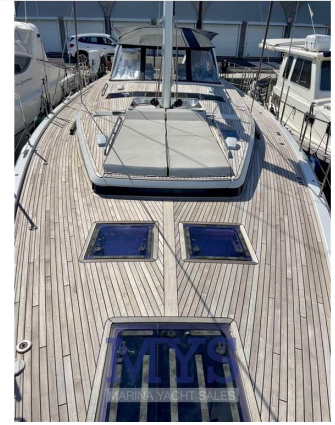

SCHEDA BARCA

DATI PRINCIPALI

Cantiere/Modello	Beneteau OCEANIS YACHT 62	Categoria	Usato
Lunghezza	18,12 mt	Larghezza	5,33 mt
Anno immat.	2018	Anno costruzione	2018
Velocità massima	-	Velocità crociera	-
Zavorra	5900 kg	Stazza	-
Dislocamento	24170 kg	Pescaggio	2,9 mt
HP Fiscali	-	Scadenza RINA	-
Bandiera	Regno unito	Visibilità	Mar tirreno
Prezzo	Euro 900.000		
Note prezzo	Iva pagata - ottime condizioni generali, full-optional, + commissioni di agenzia, per info angelo bacci		