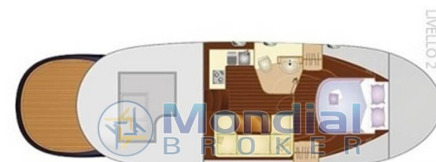

Mondial
BROKER

DATI PRINCIPALI

Cantiere/Modello	Apreamare Apreamare 38 Comfort	Categoria	Usato
Lunghezza	9,98 mt	Larghezza	3,7 mt
Anno immat.	-	Anno costruzione	2009
Velocità massima	26 nodi	Velocità crociera	30 nodi
Zavorra	-	Stazza	-
Dislocamento	9000 kg	Pescaggio	0,97 mt
HP Fiscali	-	Scadenza RINA	-
Bandiera	-	Visibilità	Toscana
Prezzo	Euro 185.000		
Note prezzo	Iva pagata		