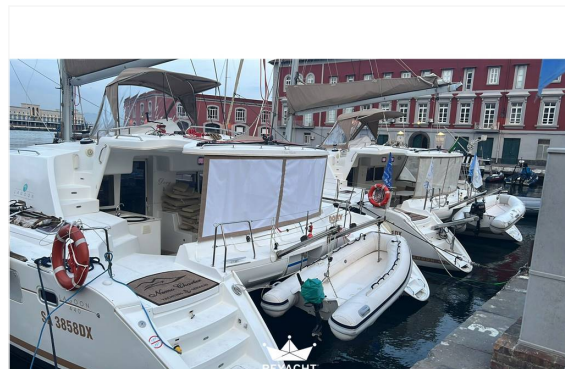

REYACHT INFINITY XWE SRL

Via Pantaleoni snc - 60125 Ancona

Tel: Non specificato

Fax: Non specificato

Cel: +393757989291

www.reyacht.com

SCHEDA BARCA

DATI PRINCIPALI

Cantiere/Modello	LAGOON 440	Categoria	Usato
Lunghezza	13,61 mt	Larghezza	7,7 mt
Anno immat.	2009	Anno costruzione	2009
Velocità massima	10 nodi	Velocità crociera	8 nodi
Zavorra	-	Stazza	-
Dislocamento	6786 kg	Pescaggio	1,19 mt
HP Fiscali	-	Scadenza RINA	-
Bandiera	It	Visibilità	Napoli
Prezzo	Euro 280.000		
Note prezzo	-		

COMBUSTIBILI E MOTORI

Nr. serbatoi	2	Capacità serbatoi	300	Materiale serbatoi	-
Motori	YANMAR 2 x 54	Tipo carburante	Diesel	Ore moto	5000
Revisione motori	-	Tipo elica	-	Trasmissione	Sdrive

MATERIALE COSTRUZIONE

Scafo	Vtr	Tuga	Vtr	Coperta	Vtr

IDRAULICI

Serbatoi acqua	3 x 300 lt	Materiale serbatoi	-	Tipo boiler	-
Dissalatore	Presente	Autoclave	Non presente	Boiler	Presente

ELETTRICI

Tensione	12v	Nr. batterie	6	Capacità batterie	200 A
Generatore	Non presente	Carica batterie	Presente	Inverter	Presente

BREVE DESCRIZIONE

-